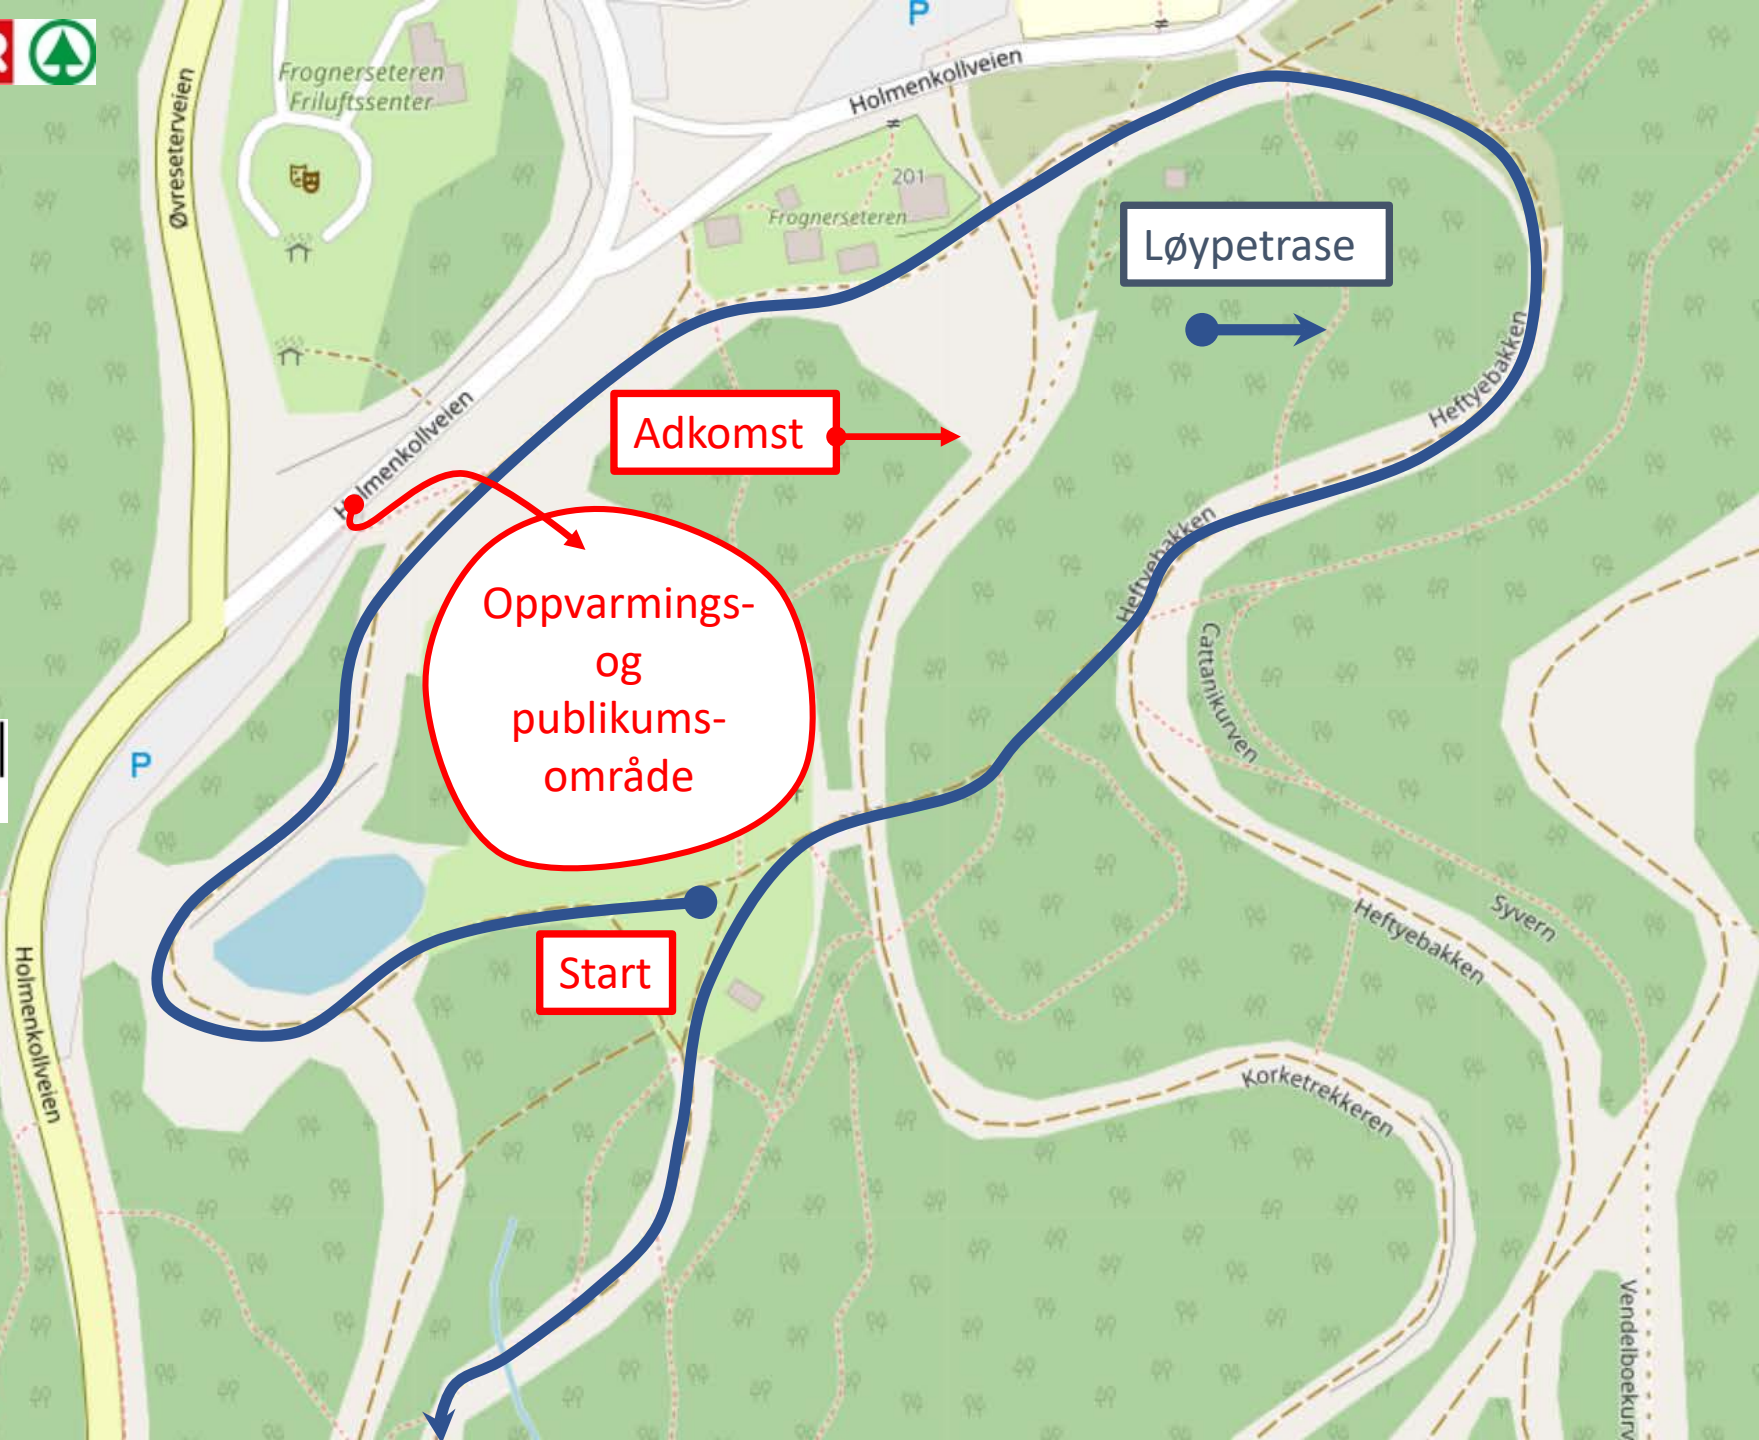

SPAR 

NorDan 

SWIX 

Milslukern 
SPORT

GO 
eiendom

Moller Bil 
Oslo Vest

Adkomst vi
parkeringsplass
ved Holmenkollveien
Ta hensyn til rennet når
dere krysser løypen.

Runden på
Frognerseteren starter på
Hemingseter og følger
WC løypene forbi
Heftyevillaen forbi
Skistua og deretter til
høyre ned mot passering
Hemingseter og videre
mot Kollen.

KOLL 
miJa

KOLL 
1/2 miJa